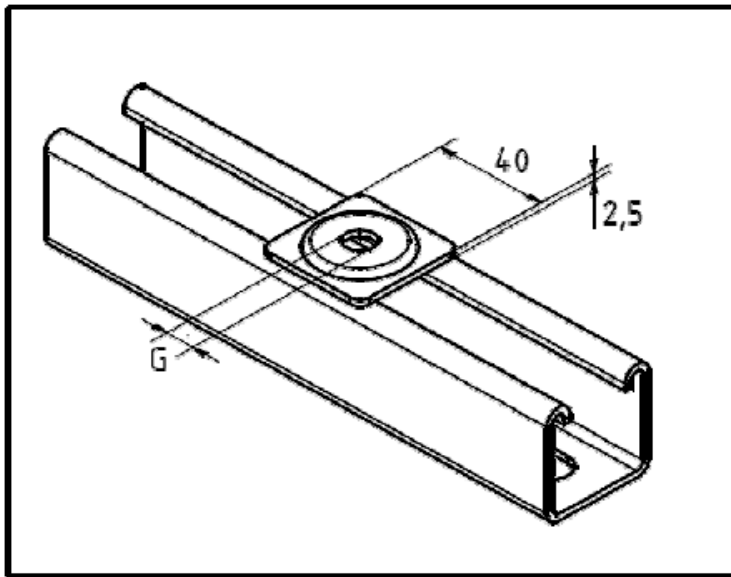

## Product Data Sheet

P1062T-P1062AT-P1063T-P1064T series Flat Fitting

Description	Dimension [mm]	Screw	Weight [g]	UP
	G			
P1062T	6,5	M6	30	100
P1062AT	8,5	M8	30	100
P1063T	10,5	M10	29	100
P1064T	12,5	M12	29	100